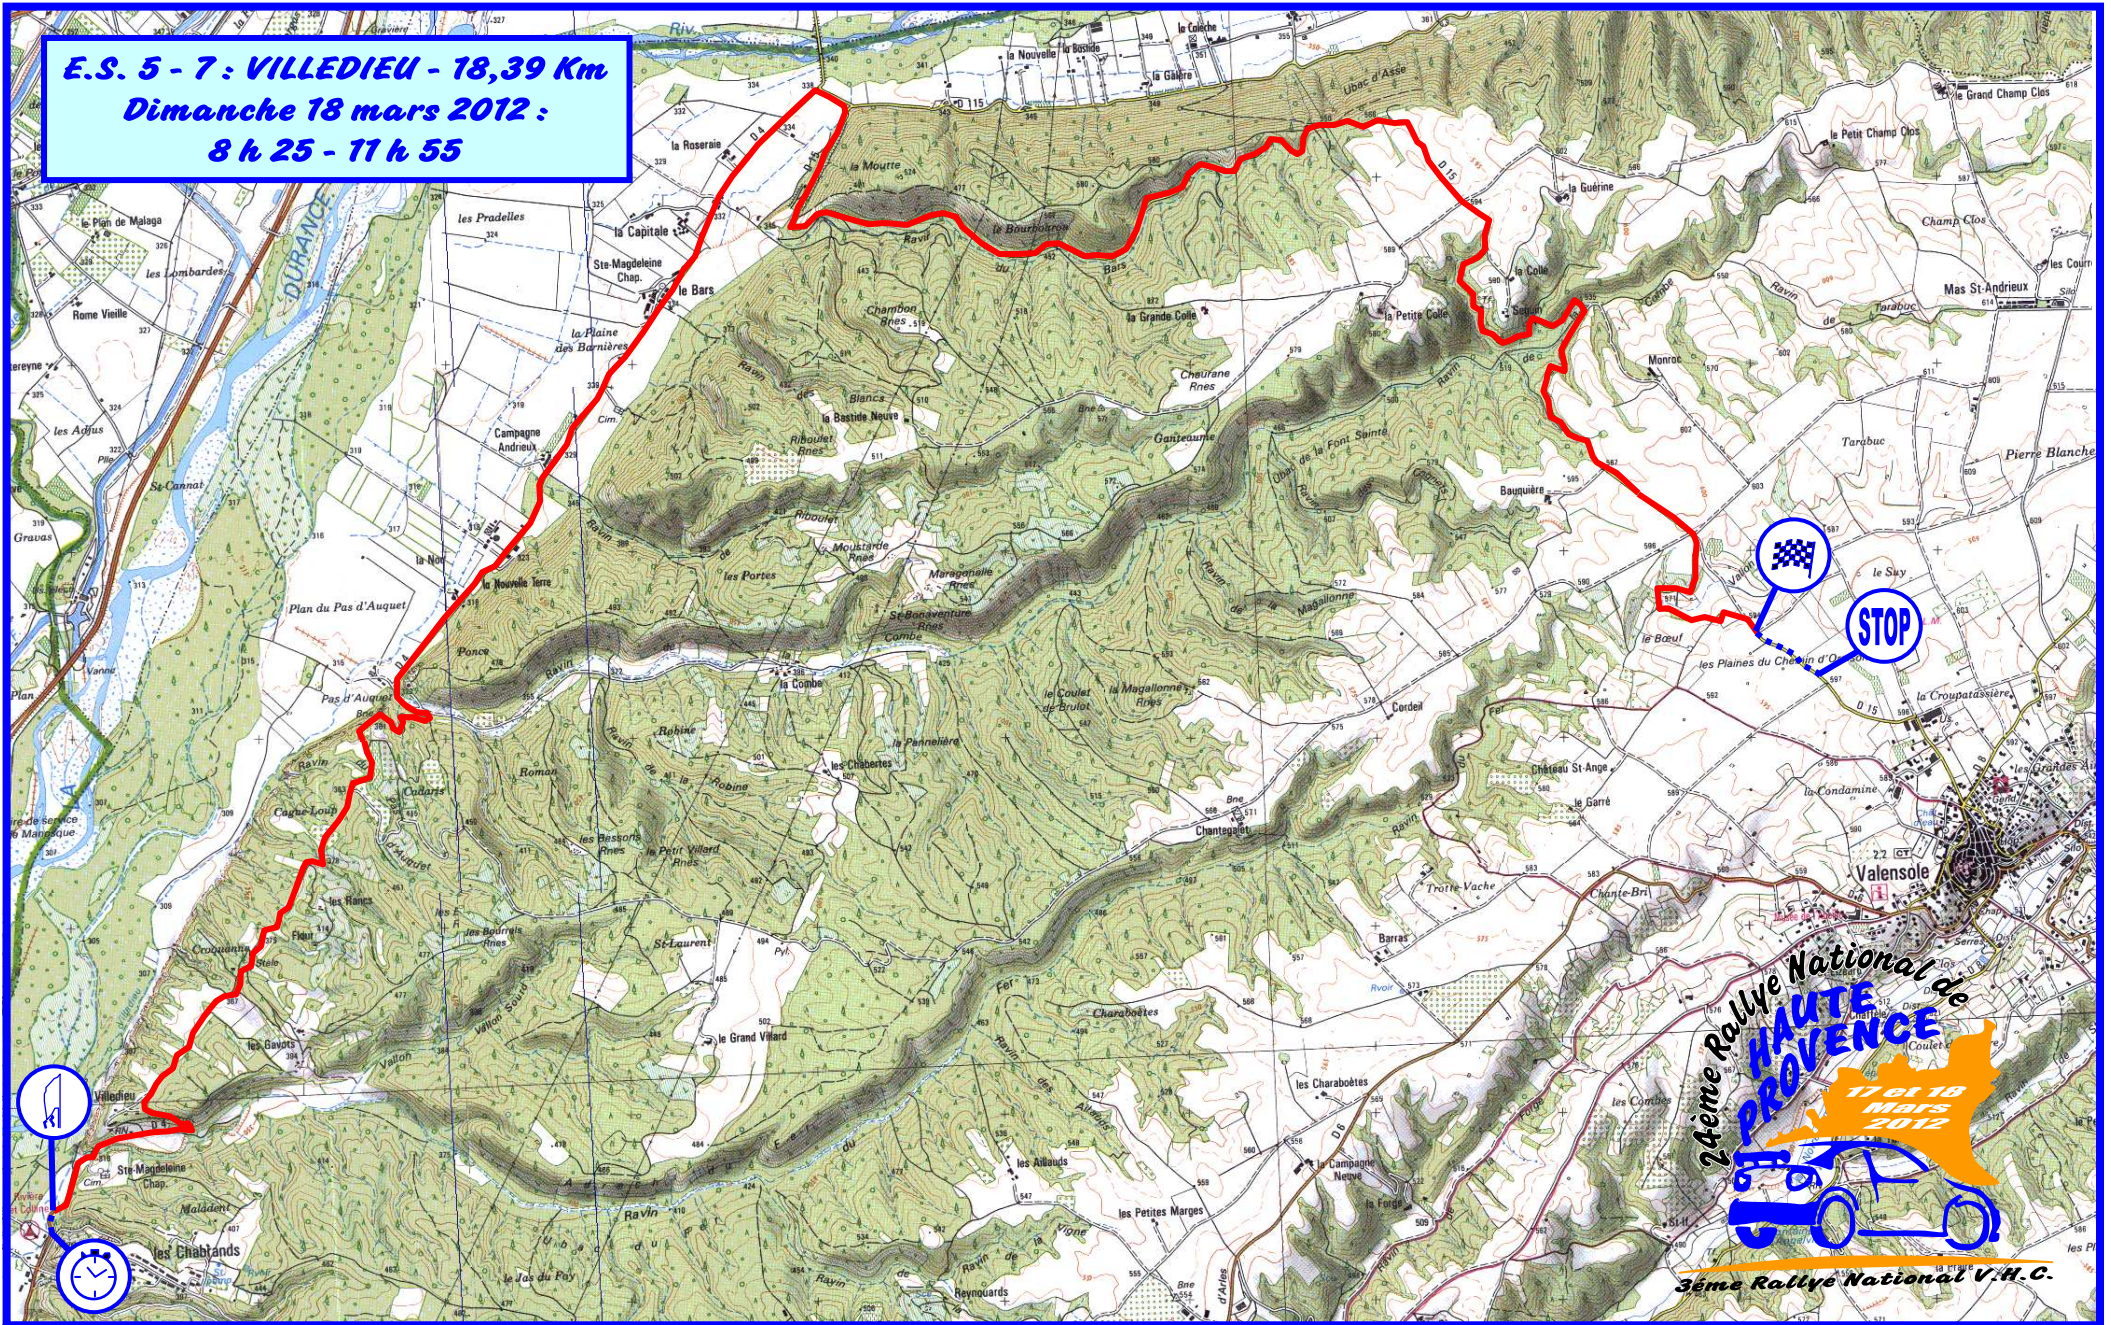

**E.S. 5 - 7 : VILLEDIEU - 18,39 Km**  
**Dimanche 18 mars 2012 :**  
**8 h 25 - 11 h 55**

**24ème Rallye National de**  
**HAUTE**  
**PROVENCE**  
**17 et 18 MARS 2012**  
**3ème Rallye National V.H.C.**