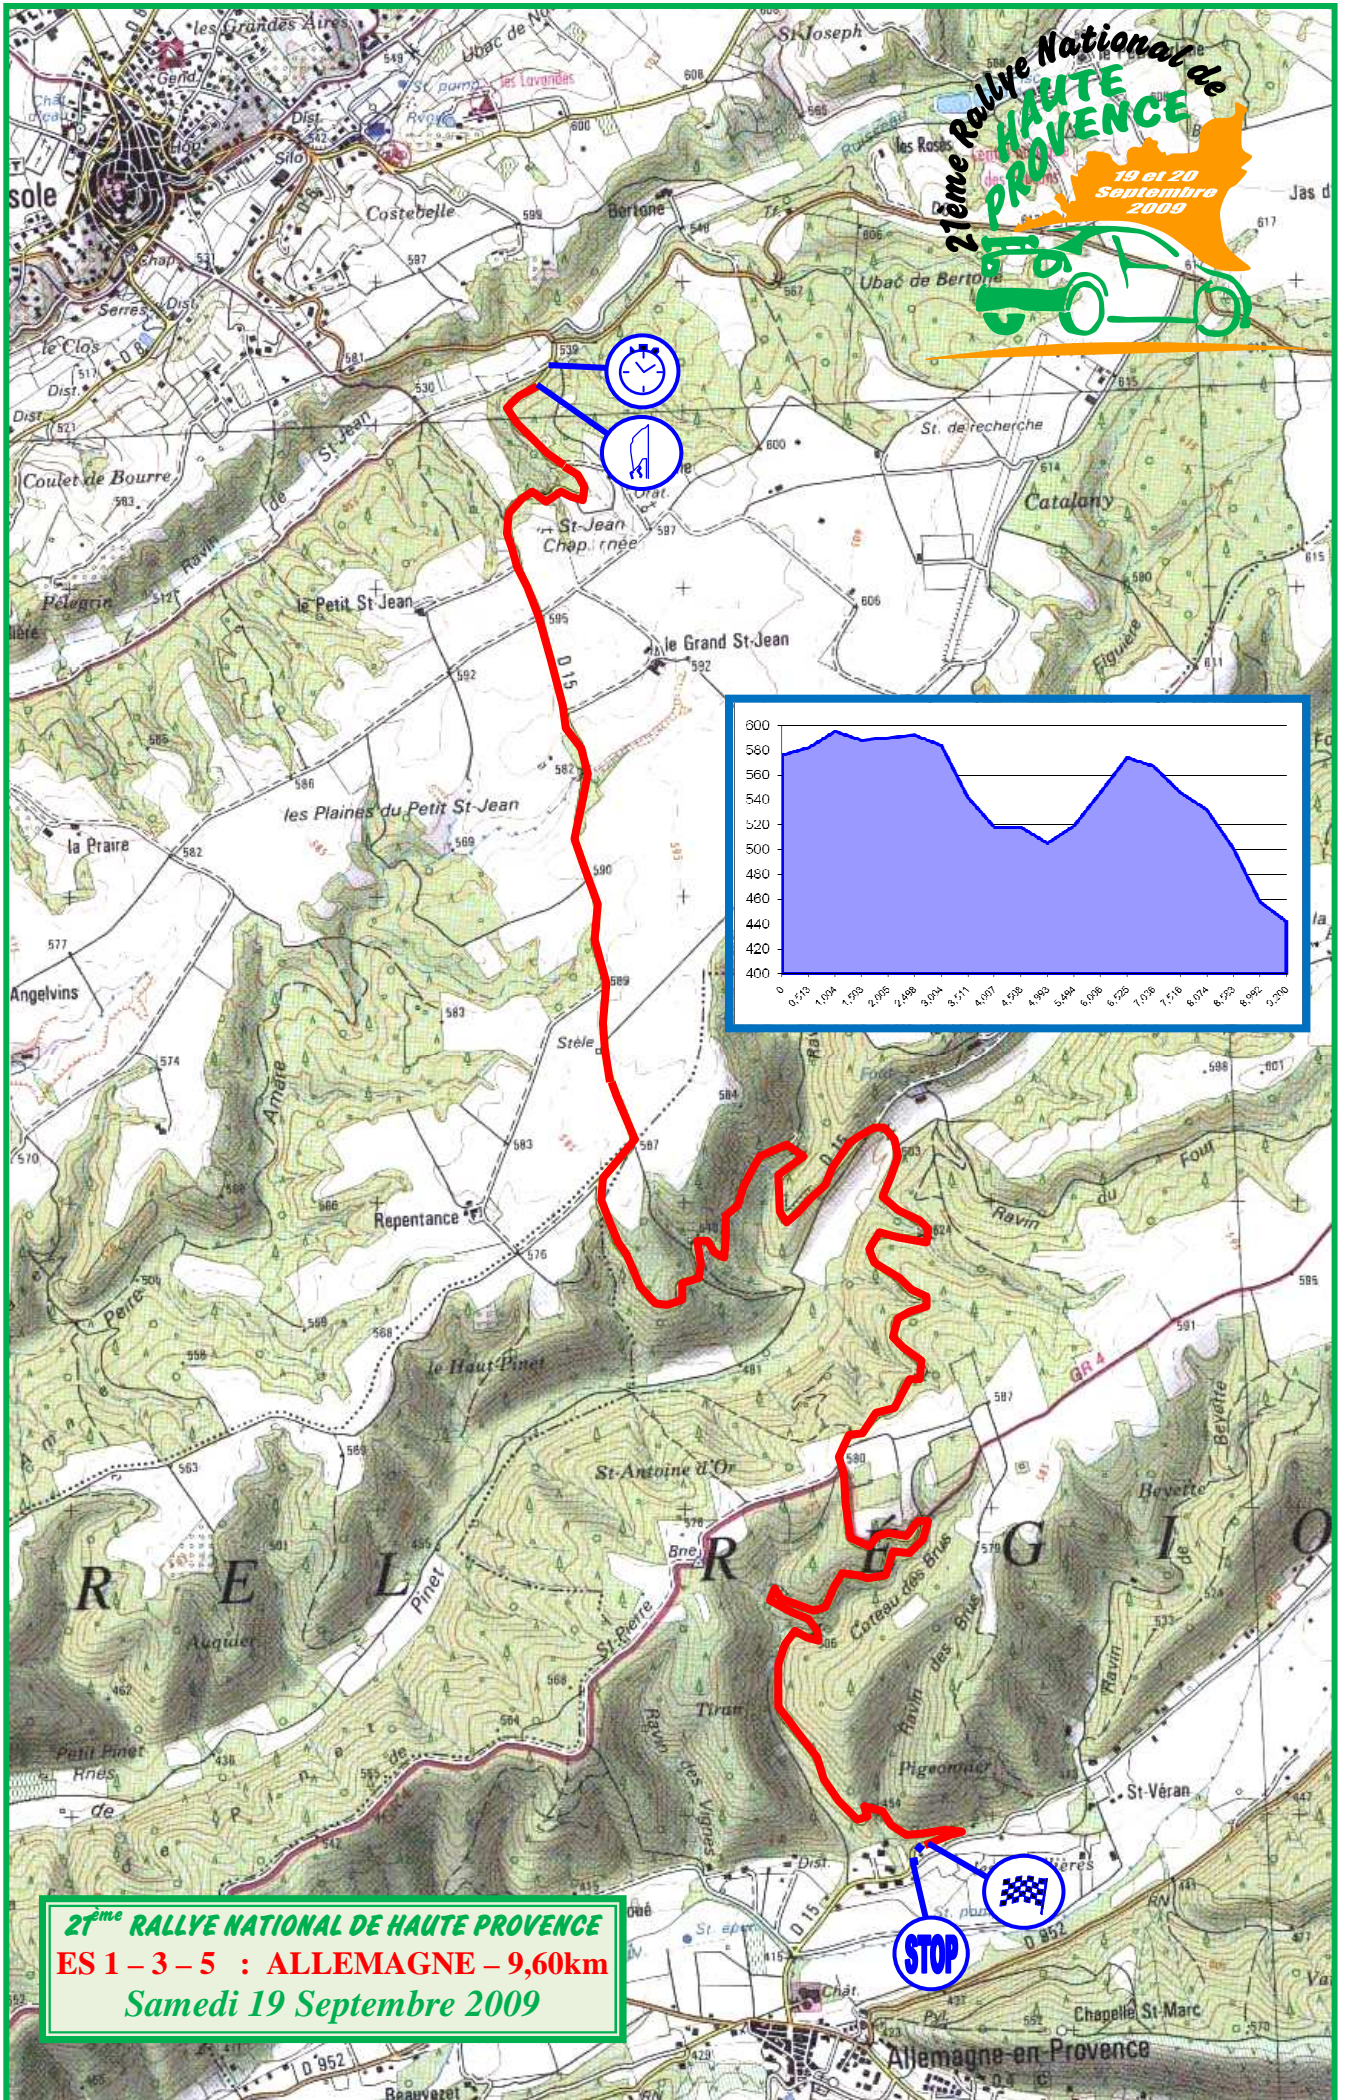

21^{ème} Rallye National de HAUTE PROVENCE
 19 et 20 Septembre 2009

21^{ème} RALLYE NATIONAL DE HAUTE PROVENCE
ES 1 - 3 - 5 : ALLEMAGNE - 9,60km
Samedi 19 Septembre 2009