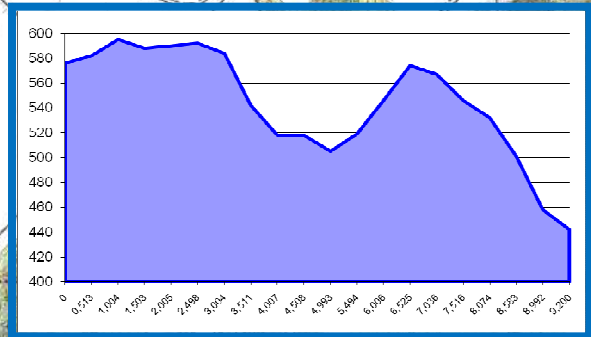

21^{ème} Rallye National de HAUTE PROVENCE
 19 et 20 Septembre 2009

21^{ème} RALLYE NATIONAL DE HAUTE PROVENCE
ES 1 - 3 - 5 : ALLEMAGNE - 9,60km
Samedi 19 Septembre 2009